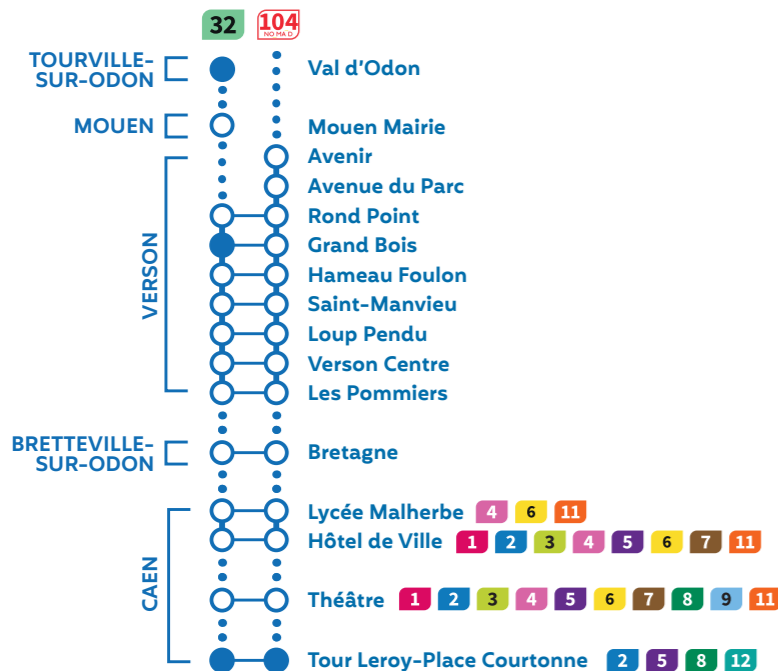

twisto
TWISTO.FR

Caenlamer
NORMANDIE
COMMUNAUTÉ URBAINE

TOUTE LA JOURNÉE

LA LIGNE TWISTO 32 ET LA LIGNE NOMAD 104

32

104
NO M A D

LA LIGNE 32 ET LA LIGNE NOMAD 104 proposent des allers-retours réguliers vers le centre-ville de Caen.

1^{ER} DÉPART

6H15

depuis l'arrêt
Grand Bois.

DERNIER
RETOUR

20H15

depuis
l'arrêt Tour
Leroy-Place
Courtonne.

EN SEMAINE

27 allers
30 retours

PAR JOUR

22
mn

VERSON Centre
↕
CAEN Théâtre

Téléchargez les horaires de la ligne 32 sur twisto.fr rubrique Horaires/Lignes du réseau de bus et les horaires de la ligne NOMAD 104 rubrique Horaires/Réseau Nomad.

1^{ER} DÉPART

6H42

depuis l'arrêt
Rond Point.

DERNIER
RETOUR

19H10

depuis
l'arrêt Gare
Routière.

EN SEMAINE

11 allers
16 retours